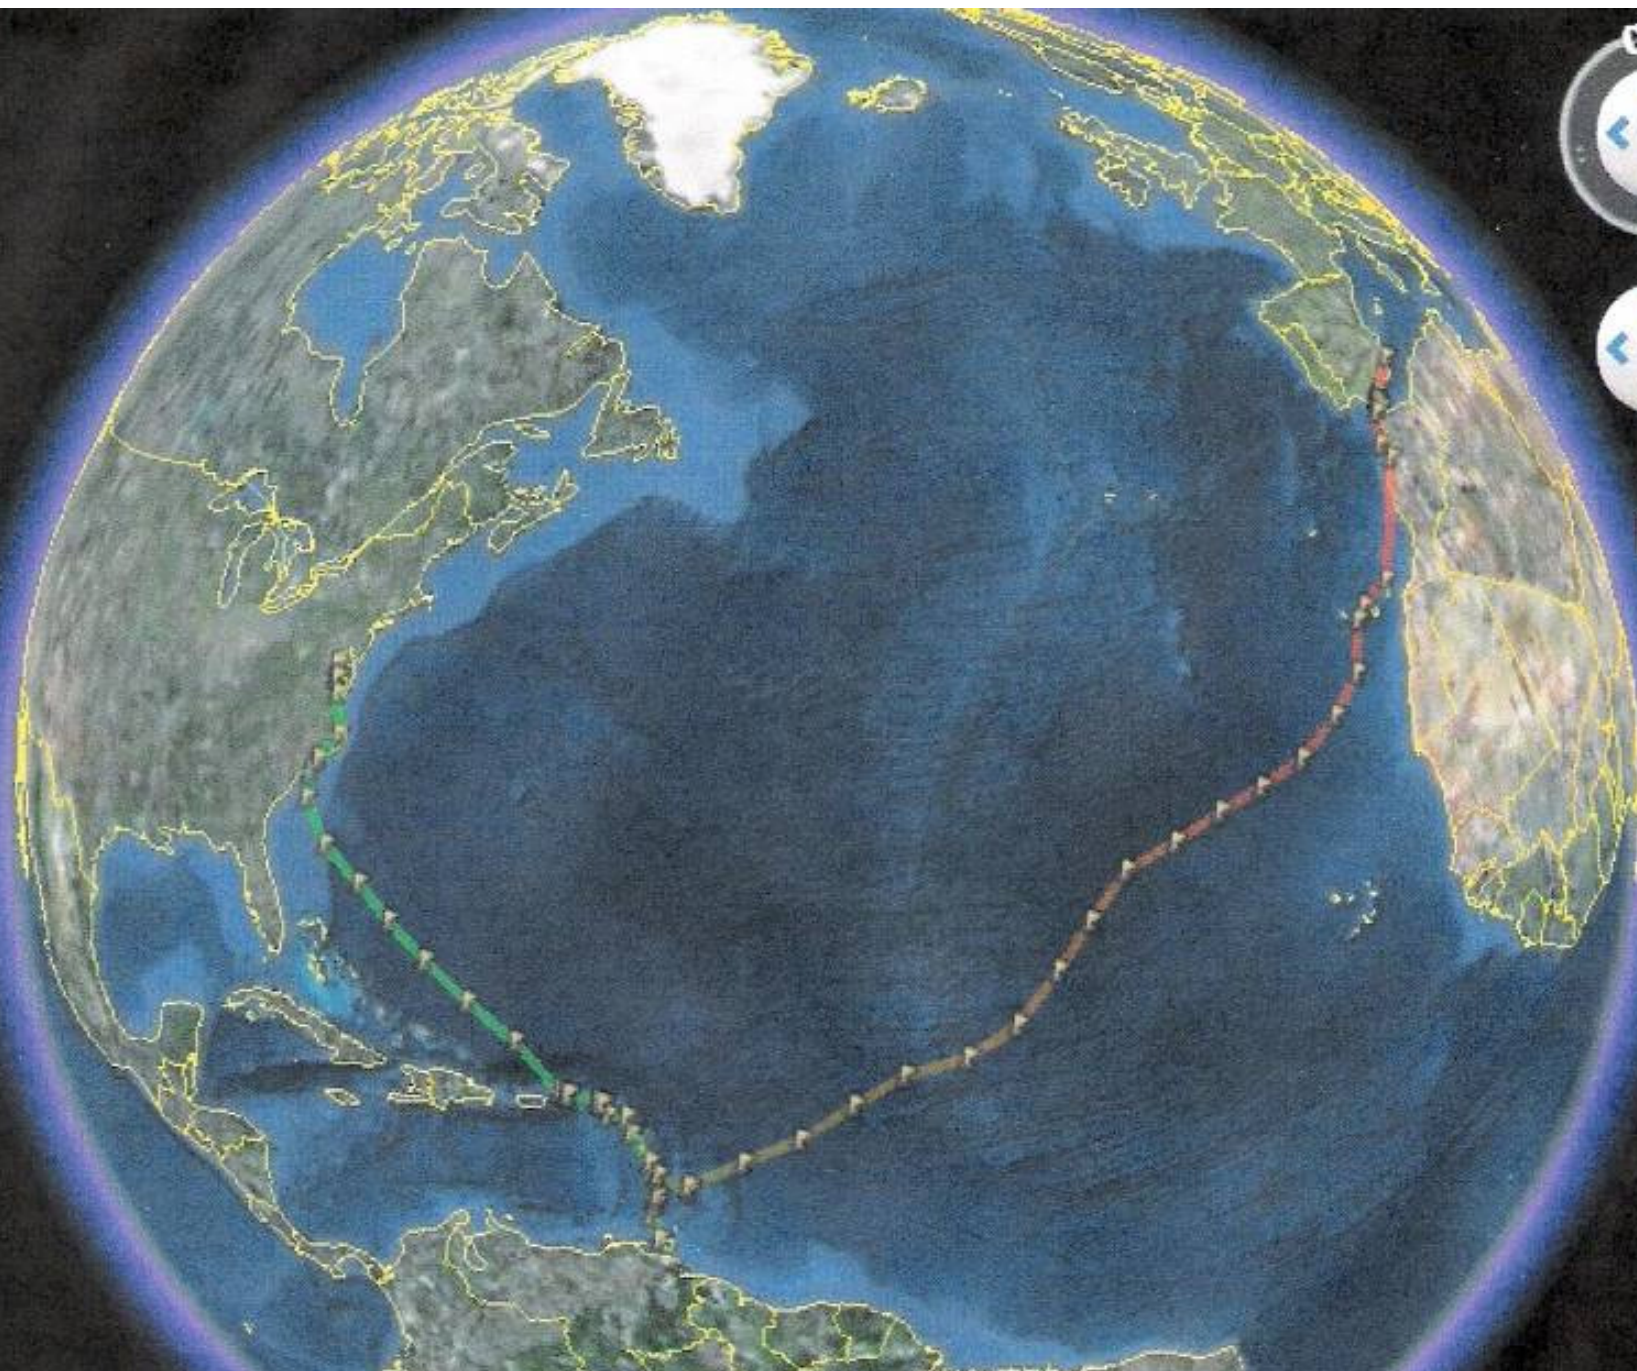

TURKEY

SYRIA

LEBANON

ISRAEL

LIBYA

EGYPT

JORDAN

1755 - 2005  
SANT MIQUEL DEL PORT

AMMETTILLO  
ALLA  
PENGIONE  
ALMENO  
UNA VOLTA  
L'ANNO  
O PENSI  
SARCHE TU.

13

Jaywalker  
MACATAWA, MI

C.A.4

16,00 DH

16,00 DH

سنة الترويج  
250

*Jaywalker*

Data SIO, NOAA, U.S. Navy, NGA, GEBCO  
© 2009 Europa Technologies  
© 2009 Tele Atlas  
US Dept of State Geographer  
20°15'23.67" N 150°50'07.68" E

©2009 Google

Eye alt 8016.93 km

**Thanks for coming**