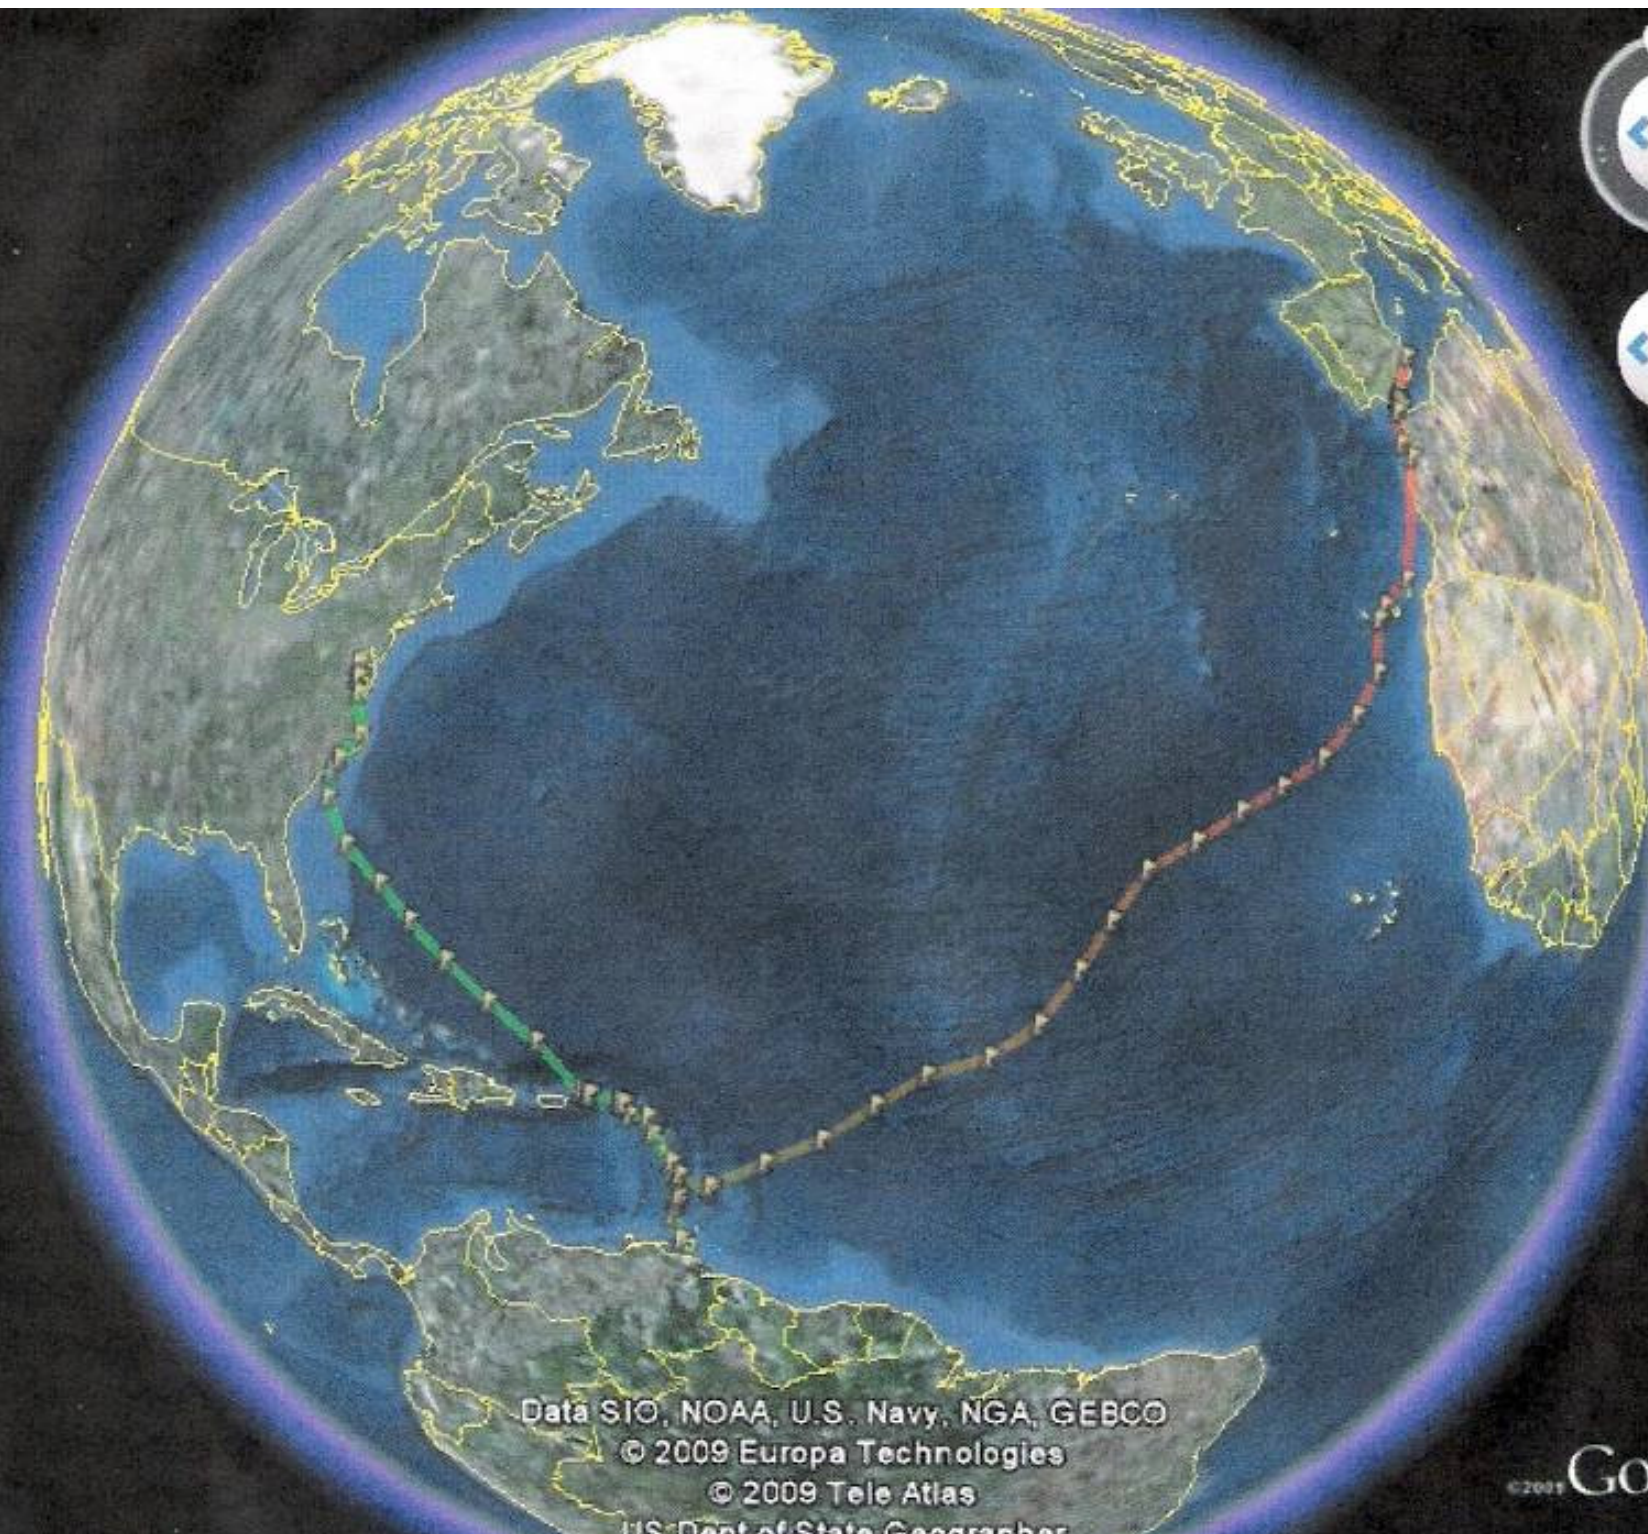

TURKEY

SYRIA

LEBANON

ISRAEL

LIBYA

EGYPT

JORDAN

1755 - 2005
SANT MIQUEL DEL PORT

AMMETTILLO
ALLA
PENGIONE
ALMENO
UNA VOLTA
L'ANNO
O PENSI
SARCHE TU.

13

Jaywalker
MACATAWA, MI

C.A.4

16,00 DH

16,00 DH

سنة الترويج
250

Jaywalker

Data SIO, NOAA, U.S. Navy, NGA, GEBCO
© 2009 Europa Technologies
© 2009 Tele Atlas
US Dept of State Geographer
20°15'23.67" N 5°50'07.68" E

©2009 Google

Eye alt 8016.93 km

Thanks for coming